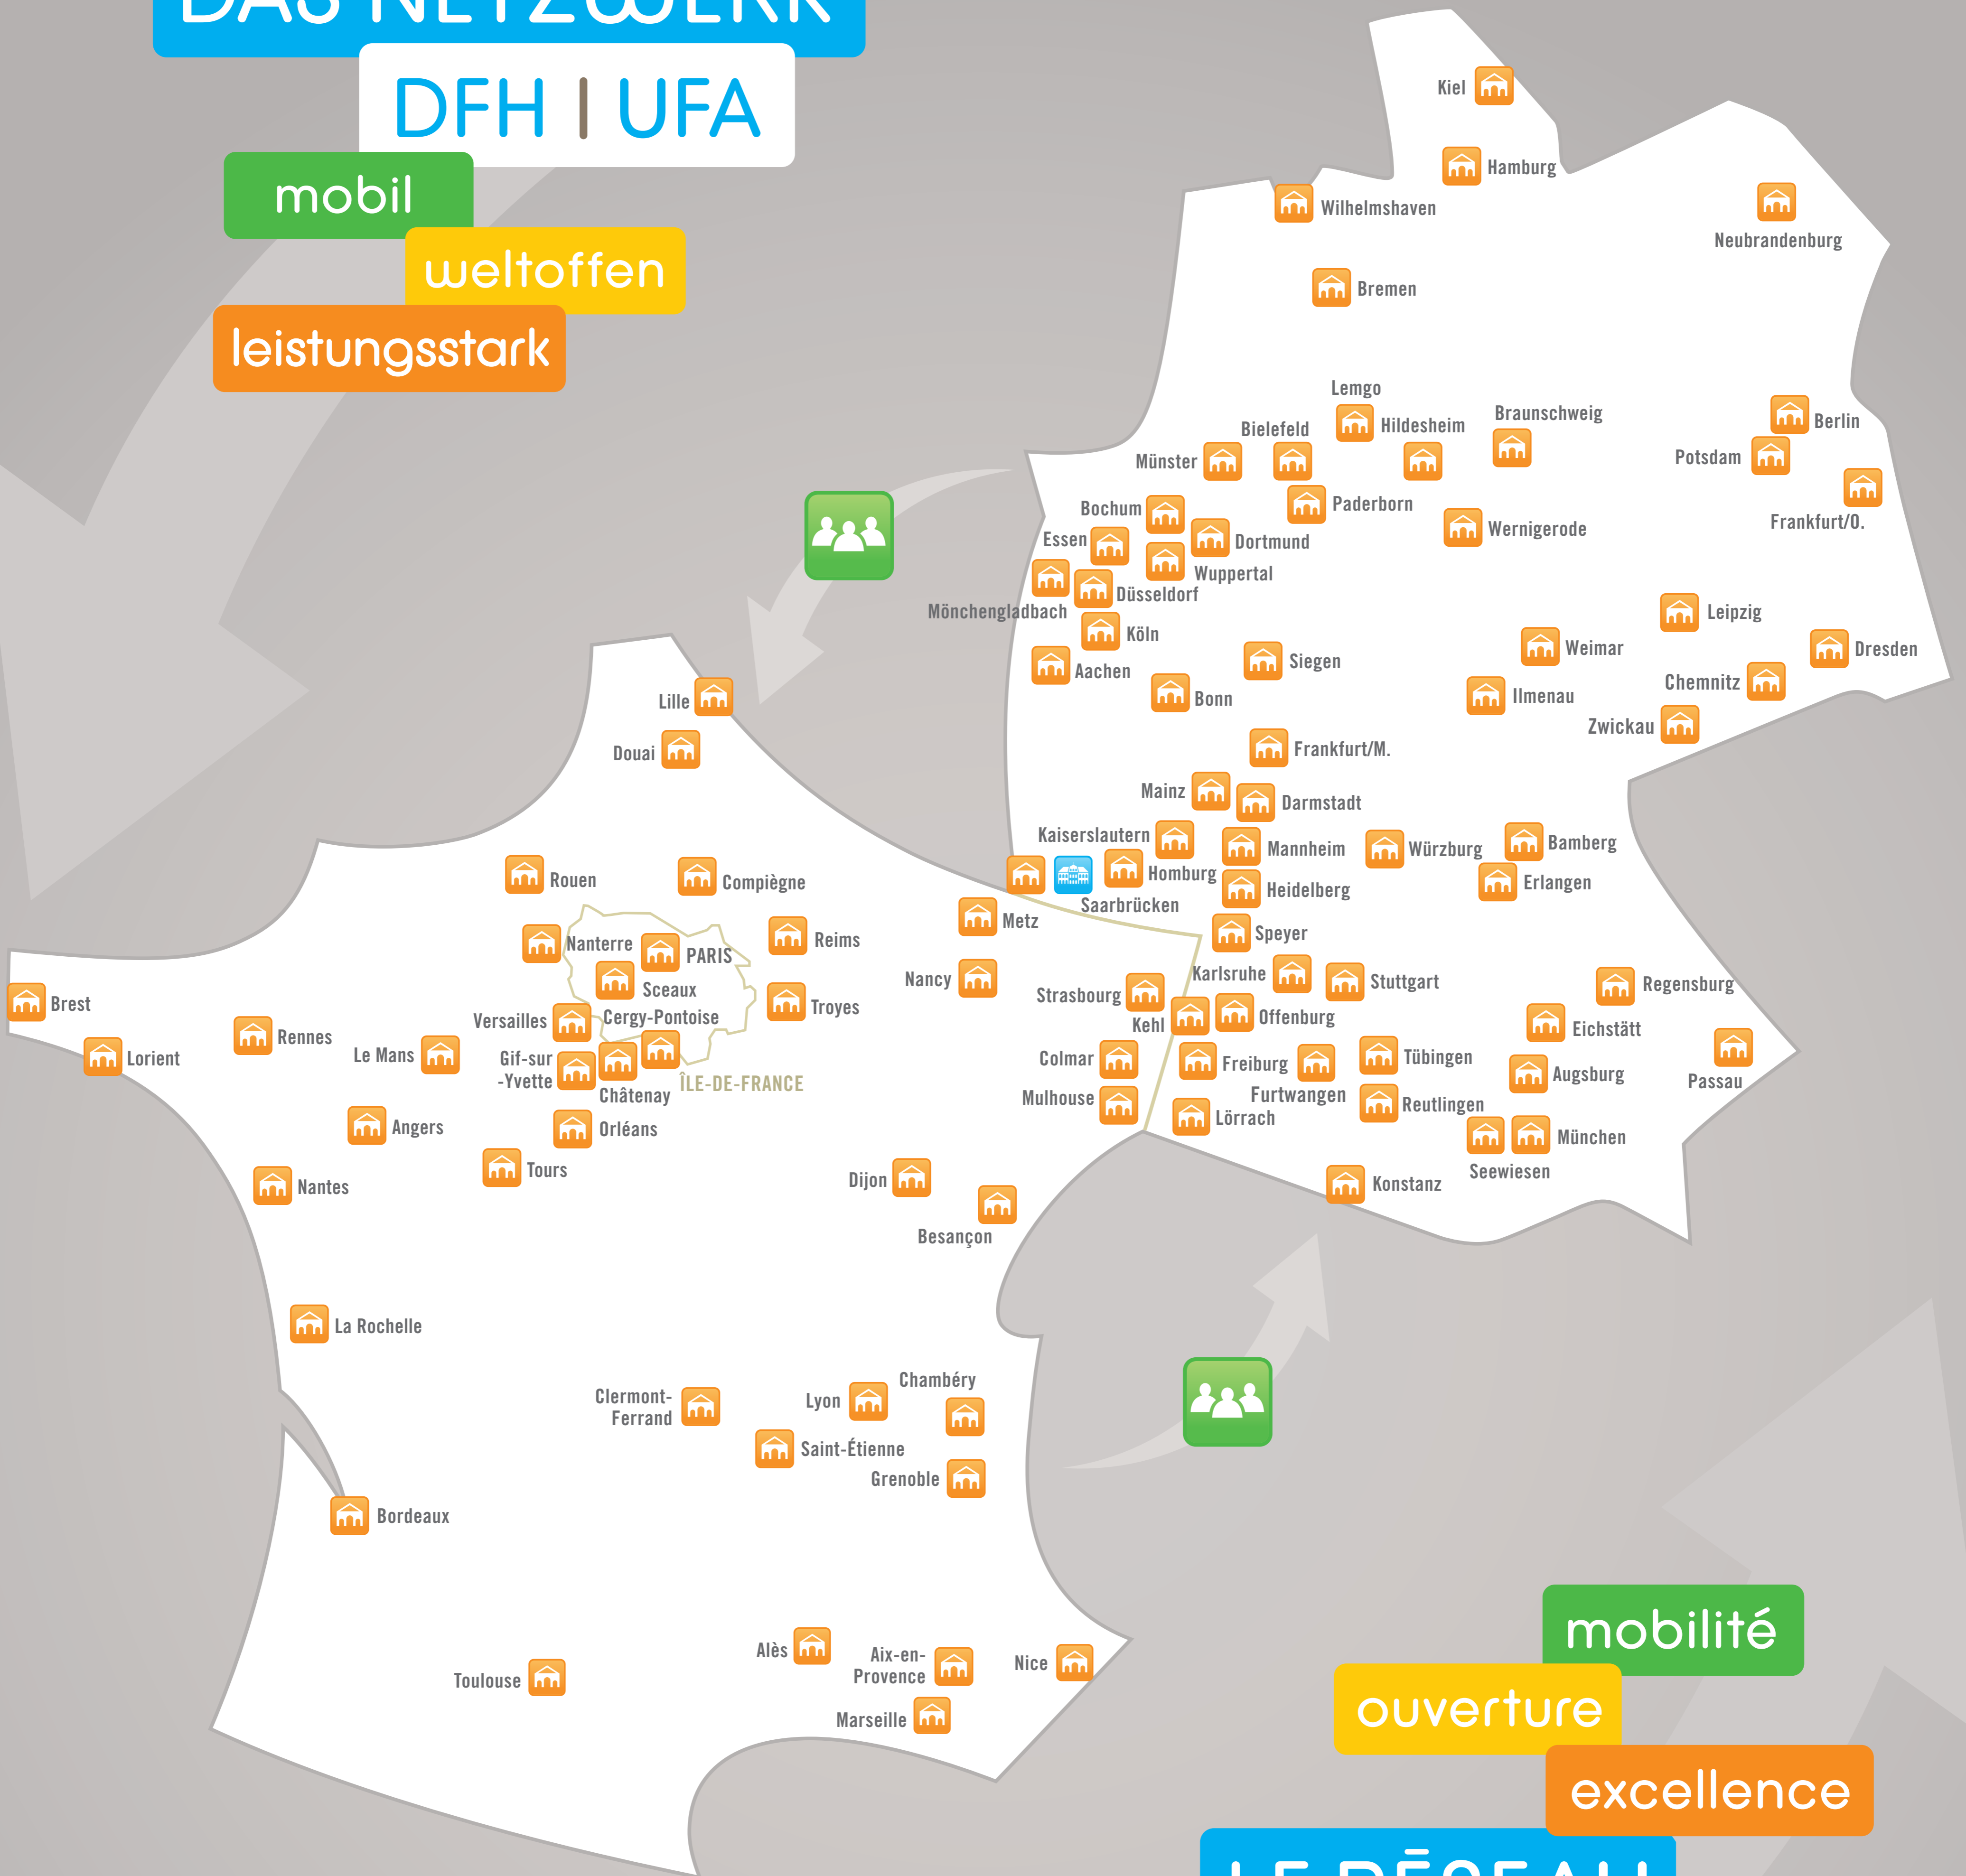

DAS NETZWERK

DFH | UFA

mobil

weltoffen

leistungsstark

mobilité

ouverture

excellence

LE RÉSEAU

UFA | DFH

Année universitaire 2015/16 / Studienjahr 2015/16

SIÈGE DE L'UFA
À SARREBRÜCK
SITZ DER DFH
IN SAARBRÜCKEN

RÉSEAU DES ÉTABLISSEMENTS
PARTENAIRES DE L'UFA
NETZWERK DER PARTNER-
HOCHSCHULEN DER DFH

PLUS DE 6 200 ÉTUDIANTS
ET DOCTORANTS
ÜBER 6.200 STUDIERENDE
UND DOKTORANDEN

Universität
franco-allemande
Deutsch-Französische
Hochschule

www.dfh-ufa.org

e-mail : info@dfh-ufa.org