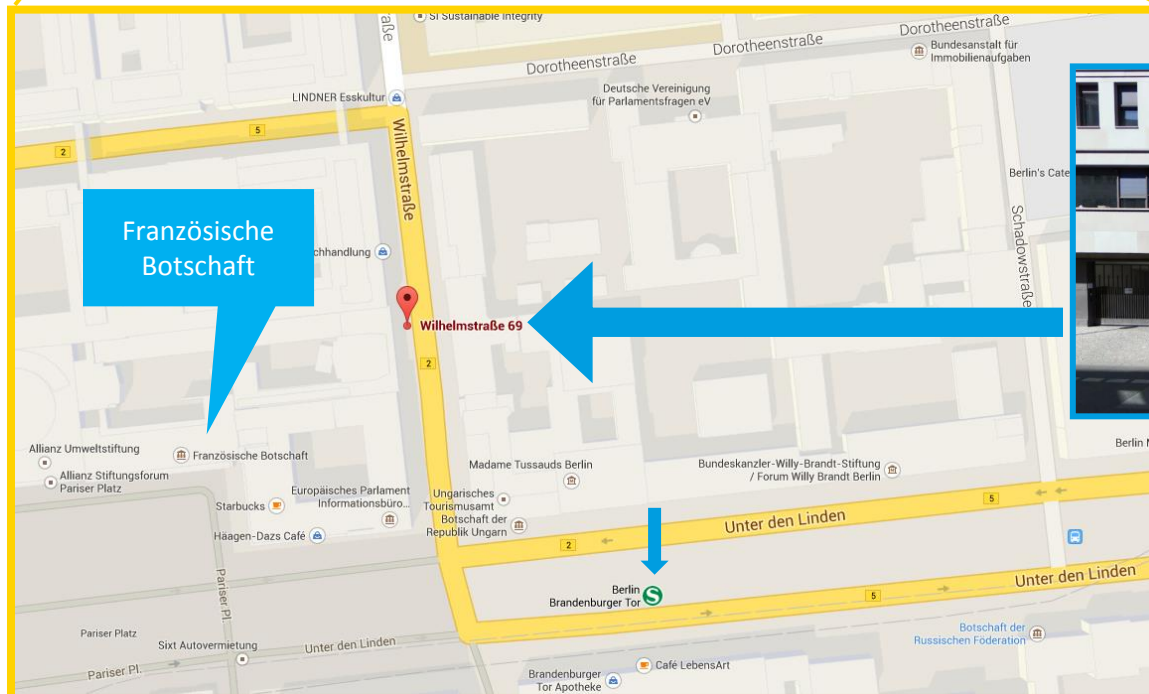

# Wegbeschreibung zur Französischen Botschaft

26. Januar 2017

Französische Botschaft in Berlin

Eingang Wilhelmstr. 69

10117 Berlin

S-Bahn: Brandenburger Tor (Linien: S1, S2, S25)

**Kontakt DFH**  
+49 (0)170 45 92 500