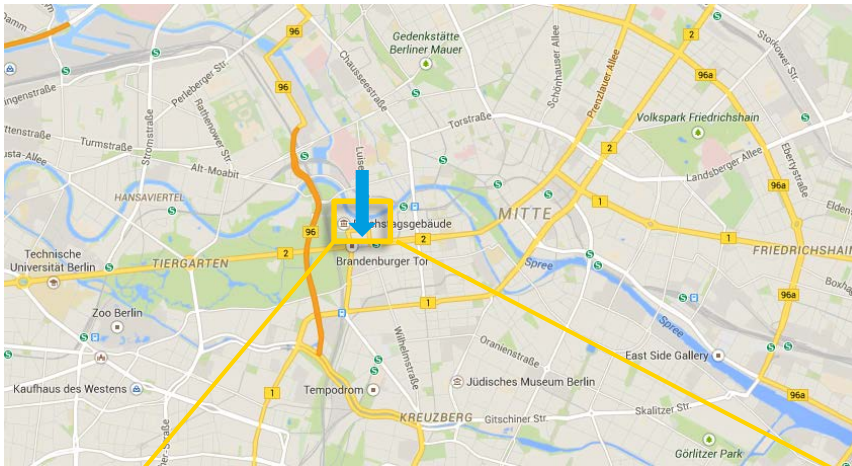

Plan d'accès à l'Ambassade de France

24 janvier 2019

Französische Botschaft in Berlin

Entrée : Wilhelmstr. 69

10117 Berlin

Métro : Brandenburger Tor (lignes : S1, S2, S25, S26)

Contact UFA

+49 (0)170 45 92 500