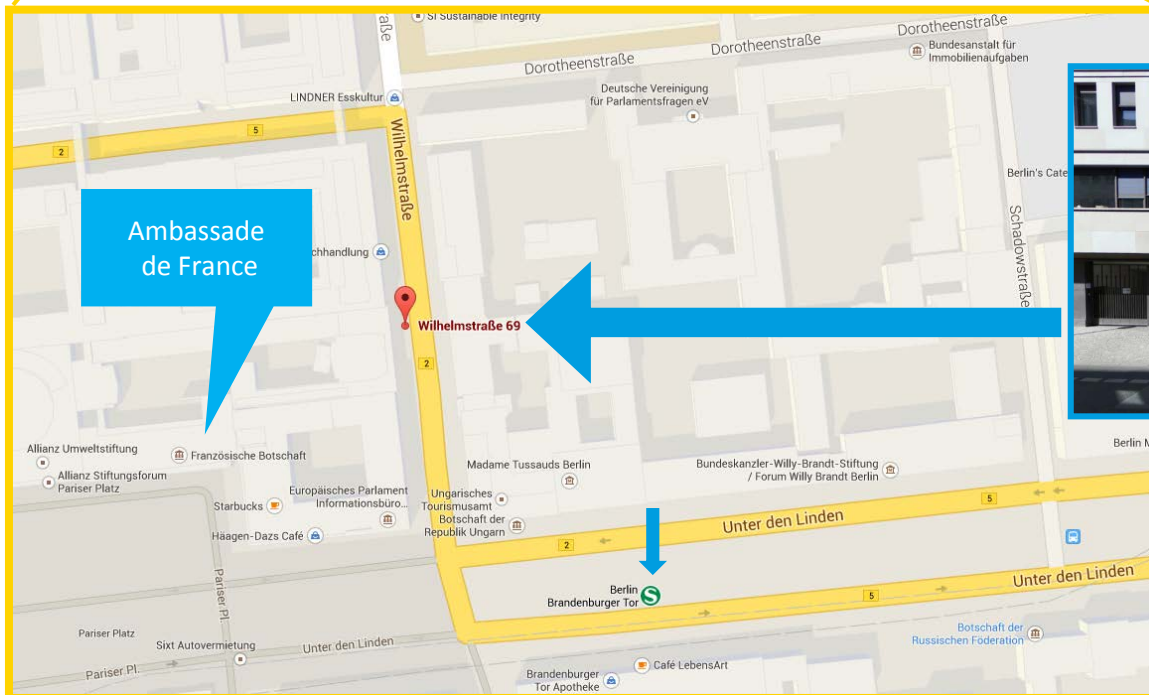

Plan d'accès à l'Ambassade de France

24 janvier 2019

Französische Botschaft in Berlin

Entrée : Wilhelmstr. 69

10117 Berlin

Métro : Brandenburger Tor (lignes : S1, S2, S25, S26)

Contact UFA

+49 (0)170 45 92 500