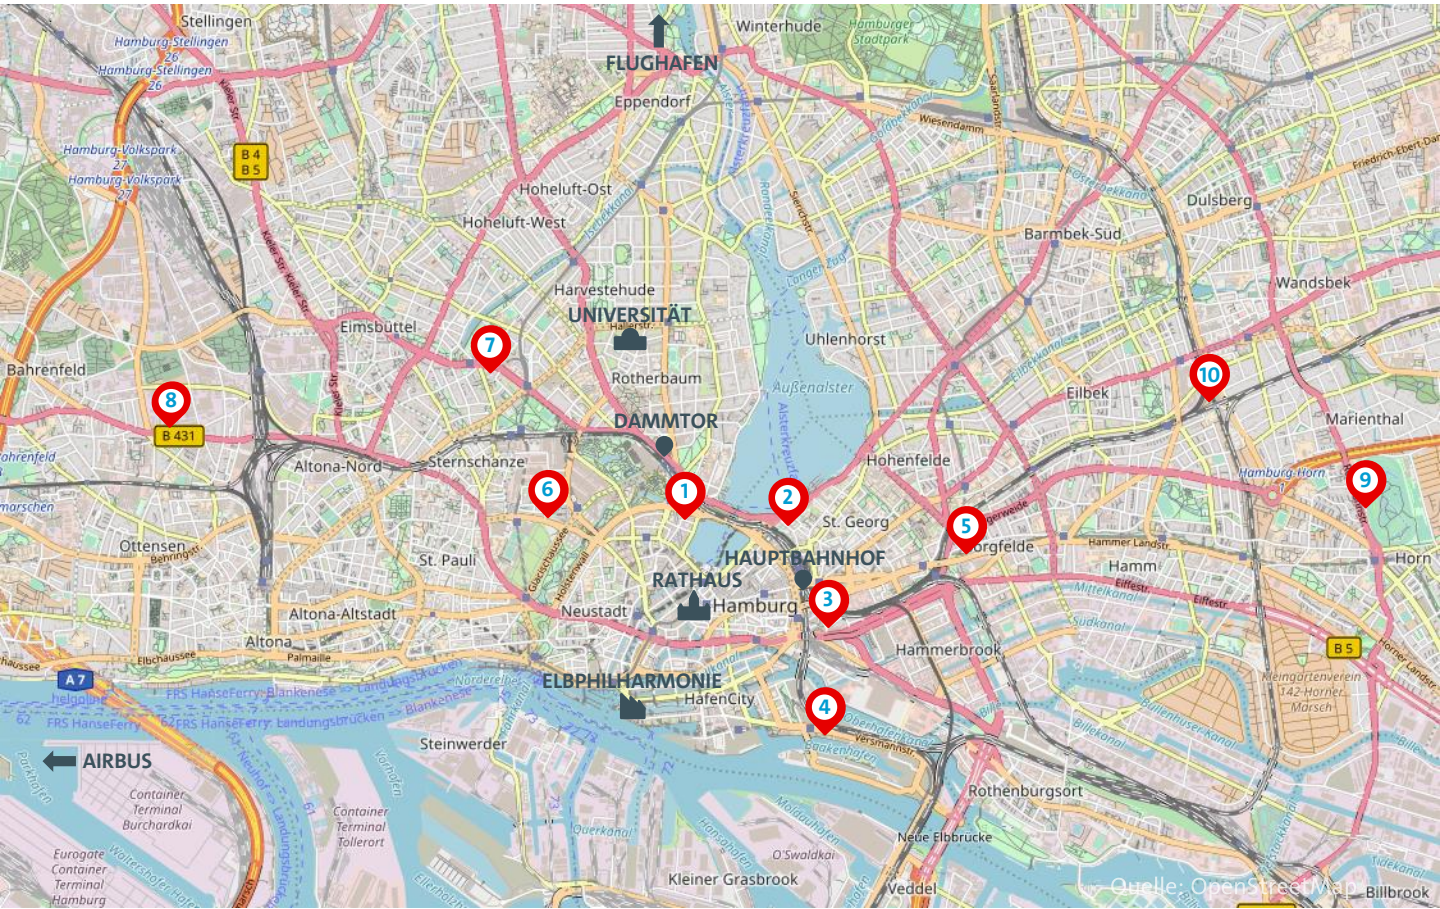

LAGEPLAN HAMBURG PLAN DE LA VILLE DE HAMBOURG

UNIVERSITÄT HAMBURG, UNIVERSITÉ

Von-Melle-Park 4 (Audimax) +49 40 428380
 10 Min nach S-Bahn Dammtor (Züge, S11, S21, S31)
 à 10 minutes de Dammtor (gare, S11, S21, S31)

RATHAUS, HOTEL DE VILLE

Rathausmarkt 1 +49 40 428312064
 2 Min nach U-Bahn Rathaus (U3)
 à 2 minutes de U-Bahn Rathaus (U3)

LAGEPLAN HAMBURG PLAN DE LA VILLE DE HAMBOURG

- 1 HOTEL BASELER HOF**
Esplanade 11
+49 40 359060
1 Min nach U-Bahn Stephansplatz (U1)
à 1 minute de Stephansplatz (U1)
- 1 HOTEL ALSTER-HOF**
Esplanade 12
+49 40 350070
1 Min nach U-Bahn Stephansplatz (U1)
à 1 minute de Stephansplatz (U1)
- 2 IBIS HAMBURG ALSTER CENTRUM**
Holzdamm 4-12 & 16
+49 40 248290
8 Min nach Hamburg Hauptbahnhof (alle Züge)
à 8 minutes de la gare centrale
- 3 IBIS HAMBURG CITY**
Amsinckstraße 3
+49 40 3099860
4 Min nach U-Bahn Steinstraße (U1)
à 4 minutes de Steinstraße (U1)
- 4 JUFA HOTEL HAMBURG HAFENCITY**
Versmannstraße 12-14
+49 40 794167660
3 Min nach U-Bahn HafenCity Universität (U4)
à 3 minutes de HafenCity Universität (U4)
- 5 a&o HOSTEL HAMBURG CITY**
Spaldingstraße 160
+49 40 1812984000
4 Min nach U- & S-Bahn Berliner Tor (U1)
à 4 minutes de Berliner Tor (U1 etc.)
- 6 NH COLLECTION HAMBURG CITY**
Feldstraße 53-58
+49 40 4210600
5 Min nach Messehallen (U2) & Feldstraße (U3)
à 5 min de Messehallen (U2) & Feldstrasse (U3)
- 7 NH HAMBURG MITTE**
Schäferkampsallee 49
+49 40 441150
4 Min nach U-Bahn Schlump (U3)
à 4 minutes de Schlump (U3)
- 8 NH HAMBURG ALTONA**
Stresemannstraße 363-369
+49 40 4210600
2 Min nach Bornkampsweg (Busse 2 und 3)
à 2 minutes de Bornkampsweg (bus 2 et 3)
- 9 NH HAMBURG HORNER RENNBAHN**
Rennbahnstraße 90
+49 40 655970
8 Min nach U-Bahn Horner Rennbahn (U2 & U4)
à 8 minutes de Horner Rennbahn (U2, U4)
- 10 IBIS HAMBURG ALSTERRING**
Pappelallee 61
+49 40 658 020
5 Min nach Wandsbeker Chaussee (S1, U1)
à 5 minutes de Wandsbeker Chaussee (S1, U1)