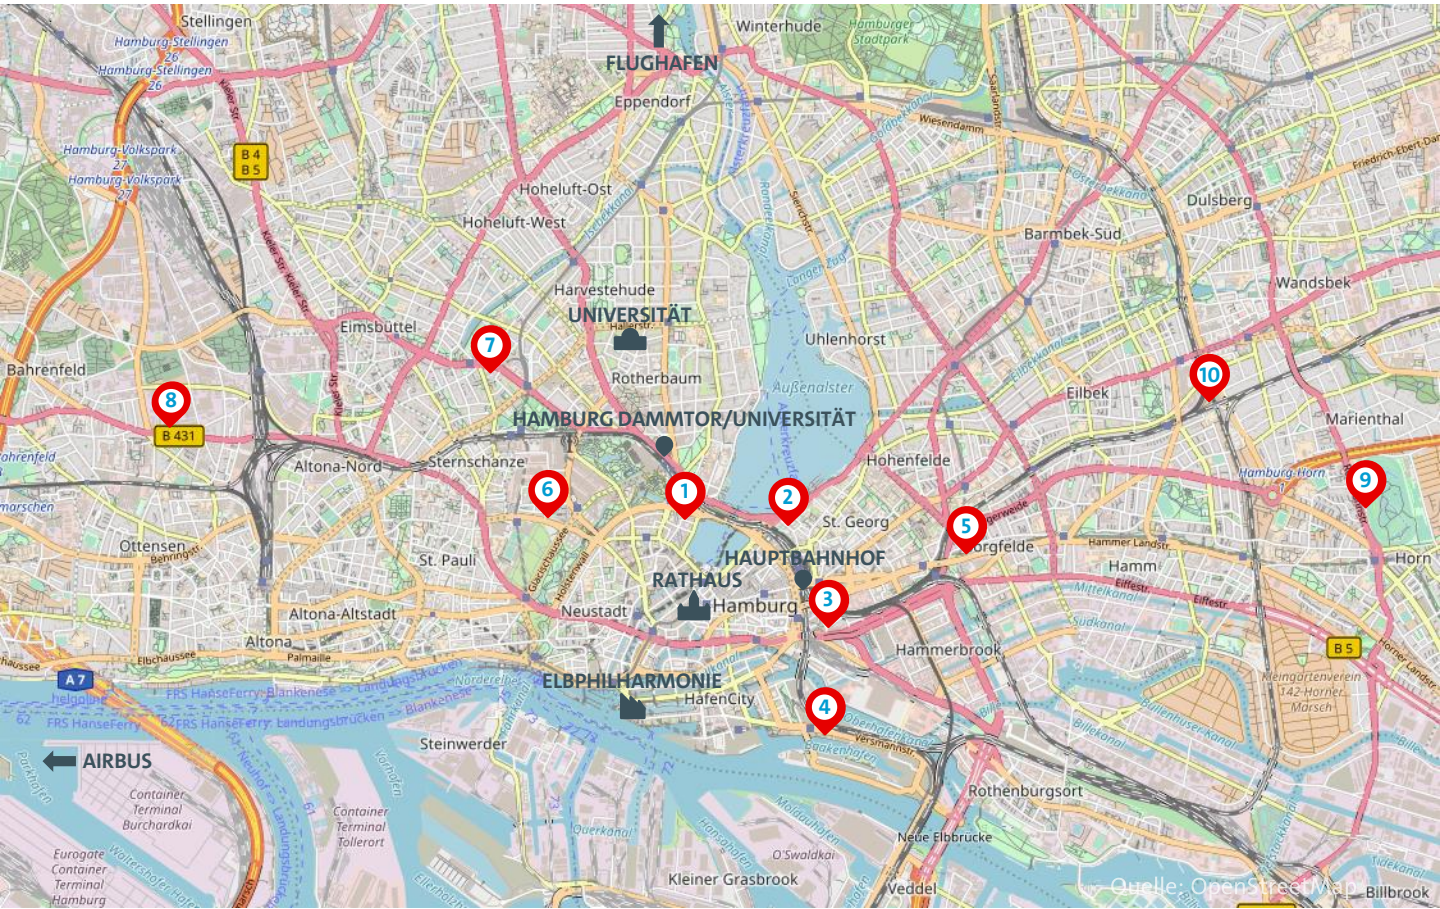

# LAGEPLAN HAMBURG PLAN DE LA VILLE DE HAMBOURG

## UNIVERSITÄT HAMBURG, UNIVERSITÉ

**Von-Melle-Park 4 (Audimax)** +49 40 428380  
 10 Min nach S-Bahn „Hamburg Dammtor / Universität“ (Züge, S11, S21, S31)  
 à 10 minutes de Dammtor (gare, S11, S21, S31)

## LAGEPLAN HAMBURG PLAN DE LA VILLE DE HAMBOURG

- 1 HOTEL BASELER HOF**  
Esplanade 11  
+49 40 359060  
1 Min nach U-Bahn Stephansplatz (U1)  
à 1 minute de Stephansplatz (U1)
- 1 HOTEL ALSTER-HOF**  
Esplanade 12  
+49 40 350070  
1 Min nach U-Bahn Stephansplatz (U1)  
à 1 minute de Stephansplatz (U1)
- 2 IBIS HAMBURG ALSTER CENTRUM**  
Holzdamm 4-12 & 16  
+49 40 248290  
8 Min nach Hamburg Hauptbahnhof (alle Züge)  
à 8 minutes de la gare centrale
- 3 IBIS HAMBURG CITY**  
Amsinckstraße 3  
+49 40 3099860  
4 Min nach U-Bahn Steinstraße (U1)  
à 4 minutes de Steinstraße (U1)
- 4 JUFA HOTEL HAMBURG HAFENCITY**  
Versmannstraße 12-14  
+49 40 794167660  
3 Min nach U-Bahn HafenCity Universität (U4)  
à 3 minutes de HafenCity Universität (U4)
- 5 a&o HOSTEL HAMBURG CITY**  
Spaldingstraße 160  
+49 40 1812984000  
4 Min nach U- & S-Bahn Berliner Tor (U1)  
à 4 minutes de Berliner Tor (U1 etc.)
- 6 NH COLLECTION HAMBURG CITY**  
Feldstraße 53-58  
+49 40 4210600  
5 Min nach Messehallen (U2) & Feldstraße (U3)  
à 5 min de Messehallen (U2) & Feldstrasse (U3)
- 7 NH HAMBURG MITTE**  
Schäferkampsallee 49  
+49 40 441150  
4 Min nach U-Bahn Schlump (U3)  
à 4 minutes de Schlump (U3)
- 8 NH HAMBURG ALTONA**  
Stresemannstraße 363-369  
+49 40 4210600  
2 Min nach Bornkampsweg (Busse 2 und 3)  
à 2 minutes de Bornkampsweg (bus 2 et 3)
- 9 NH HAMBURG HORNER RENNBAHN**  
Rennbahnstraße 90  
+49 40 655970  
8 Min nach U-Bahn Horner Rennbahn (U2 & U4)  
à 8 minutes de Horner Rennbahn (U2, U4)
- 10 IBIS HAMBURG ALSTERRING**  
Pappelallee 61  
+49 40 658 020  
5 Min nach Wandsbeker Chaussee (S1, U1)  
à 5 minutes de Wandsbeker Chaussee (S1, U1)