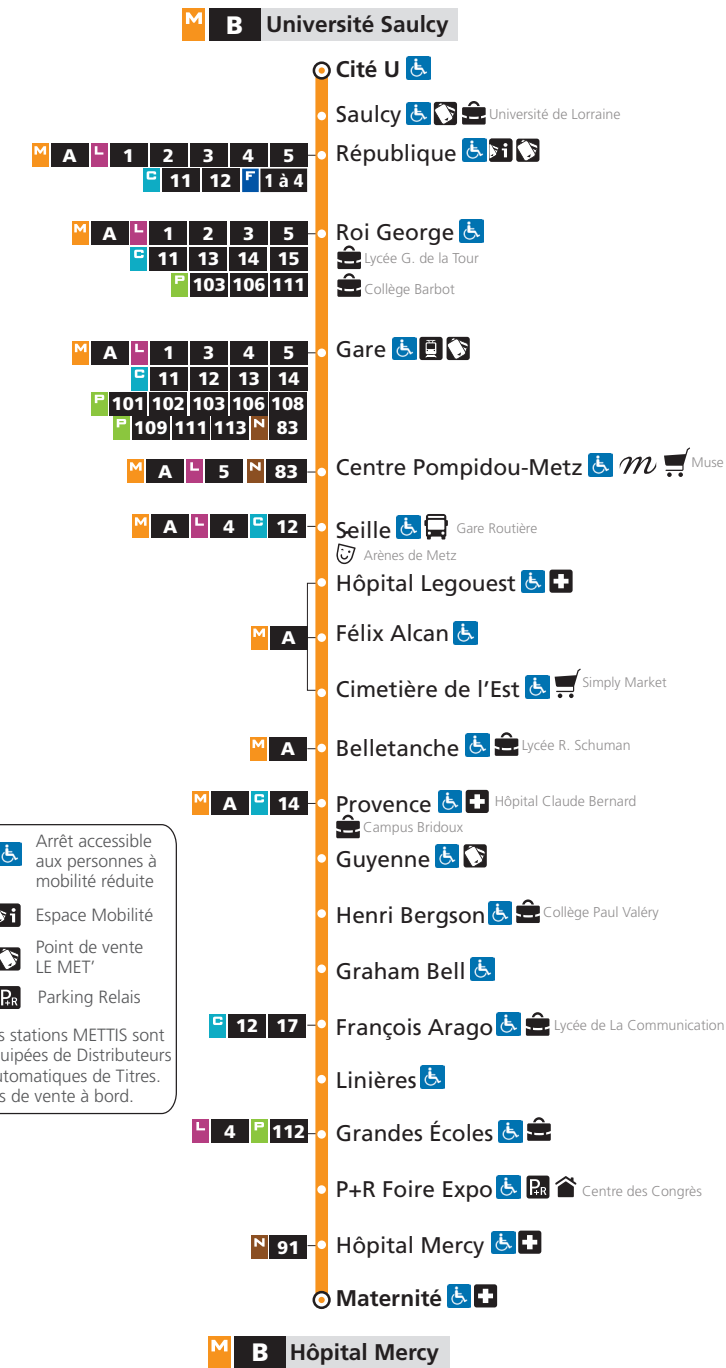

Arrêt accessible aux personnes à mobilité réduite
Espace Mobilité
Point de vente LE MET'
Parking Relais
Les stations METTIS sont équipées de Distributeurs Automatiques de Titres. Pas de vente à bord.

	Maternité	Grandes Écoles	Provence	Hôpital Legouest	Gare	République	Cité U
	5h30	5h35	5h43	5h48	5h52	5h56	6h00
	6h01	6h06	6h14	6h19	6h23	6h27	6h31
	6h14	6h19	6h27	6h32	6h36	6h40	6h44
	6h29	6h34	6h42	6h47	6h51	6h55	6h59
	6h38	6h43	6h51	6h57	7h01	7h05	7h09
	6h48	6h53	7h01	7h07	7h11	7h15	7h20
	6h58	7h03	7h11	7h17	7h21	7h25	7h30

UN METTIS TOUTES LES 10 MINUTES

	19h18	19h24	19h32	19h37	19h41	19h45	19h49
	19h30	19h36	19h44	19h49	19h53	19h57	20h01
	19h45	19h51	19h59	20h04	20h08	20h12	20h16
	20h01	20h07	20h15	20h20	20h24	20h27	20h31
	20h17	20h23	20h31	20h36	20h40	20h43	20h47
	20h35	20h41	20h48	20h53	20h57	21h00	21h04
	20h55	21h01	21h08	21h13	21h17	21h20	21h24
	21h18	21h24	21h31	21h36	21h40	21h43	21h47
	21h47	21h53	22h00	22h05	22h09	22h12	22h16
	22h17	22h23	22h30	22h35	22h39	22h42	22h46
	22h47	22h53	23h00	23h05	23h09	23h12	23h16
	23h17	23h23	23h30	23h35	23h39	23h42	23h46
	23h47	23h53	0h00	0h05	0h09	0h12	0h16
	0h17	0h23	0h30	0h35	0h39	0h42	0h46

Entre les arrêts **RÉPUBLIQUE** et **PROVENCE**, un **METTIS A** ou **B** toutes les 5 minutes, de 7h à 19h, du lundi au vendredi.

Téléchargez votre fiche horaire à l'arrêt sur lemet.fr

	Maternité	Grandes Écoles	Provence	Hôpital Legouest	Gare	République	Cité U
	5h42	5h47	5h55	6h00	6h04	6h08	6h12
	6h12	6h17	6h25	6h30	6h34	6h38	6h42
	6h41	6h47	6h55	7h00	7h04	7h08	7h12
	7h06	7h12	7h20	7h25	7h29	7h33	7h37
	7h26	7h32	7h40	7h45	7h49	7h53	7h57
	7h47	7h52	8h00	8h05	8h09	8h13	8h17
	8h07	8h12	8h20	8h25	8h29	8h33	8h37
	8h27	8h32	8h40	8h45	8h49	8h53	8h57
	8h46	8h51	8h59	9h05	9h09	9h13	9h17
	9h04	9h09	9h17	9h23	9h27	9h31	9h35
	9h19	9h24	9h32	9h38	9h42	9h46	9h50
	9h34	9h39	9h47	9h53	9h57	10h01	10h05
	9h49	9h54	10h02	10h08	10h12	10h16	10h20
	10h04	10h09	10h17	10h23	10h27	10h31	10h35
	10h19	10h24	10h32	10h38	10h42	10h46	10h50
	10h34	10h39	10h47	10h53	10h57	11h01	11h05
	10h49	10h54	11h02	11h08	11h12	11h16	11h20
	11h04	11h09	11h17	11h23	11h27	11h31	11h35
	11h19	11h24	11h32	11h38	11h42	11h46	11h50
	11h34	11h39	11h47	11h53	11h57	12h01	12h05
	11h49	11h54	12h02	12h08	12h12	12h16	12h20
	12h04	12h09	12h17	12h23	12h27	12h31	12h35
	12h19	12h24	12h32	12h38	12h42	12h46	12h50
	12h34	12h39	12h47	12h53	12h57	13h01	13h05
	12h49	12h54	13h02	13h08	13h12	13h16	13h20
	13h02	13h07	13h15	13h21	13h25	13h29	13h33

UN METTIS TOUTES LES 10 MINUTES