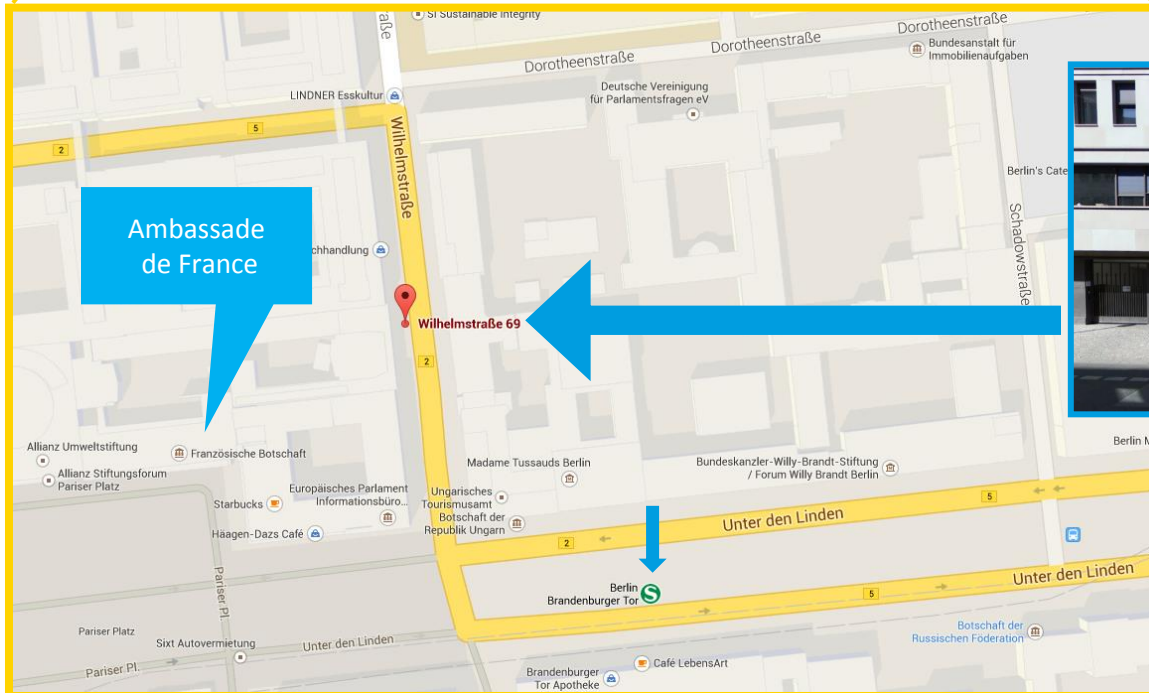

Plan d'accès à l'Ambassade de France

26 janvier 2017

Französische Botschaft in Berlin

Entrée: Wilhelmstr. 69

10117 Berlin

Métro: Brandenburger Tor (Lignes: S1, S2, S25)

Contact UFA

+49 (0)170 45 92 500