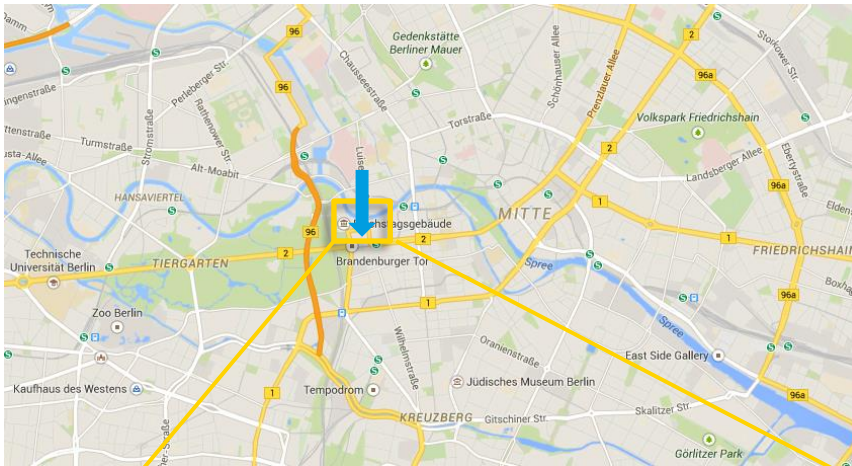

Plan d'accès à l'Ambassade de France

26 janvier 2017

Französische Botschaft in Berlin

Entrée: Wilhelmstr. 69

10117 Berlin

Métro: Brandenburger Tor (Lignes: S1, S2, S25)

Contact UFA

+49 (0)170 45 92 500