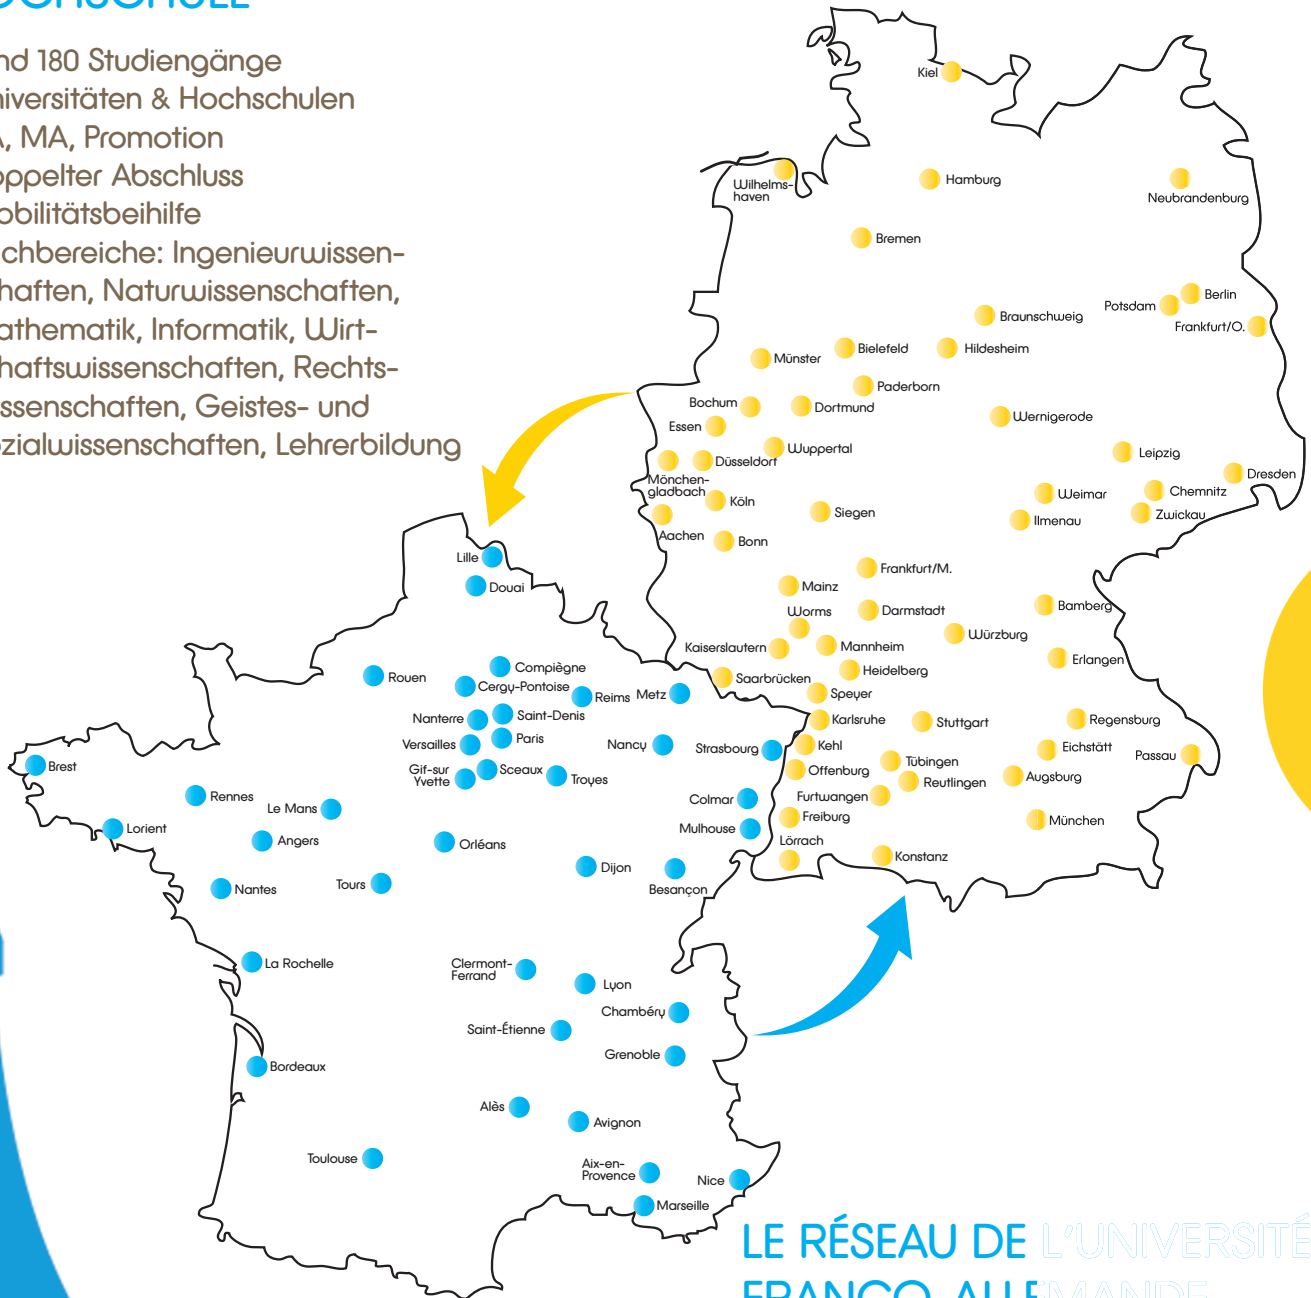

DAS NETZWERK DER DEUTSCH-FRANZÖSISCHEN HOCHSCHULE

- rund 180 Studiengänge
- Universitäten & Hochschulen
- BA, MA, Promotion
- doppelter Abschluss
- Mobilitätsbeihilfe
- Fachbereiche: Ingenieurwissenschaften, Naturwissenschaften, Mathematik, Informatik, Wirtschaftswissenschaften, Rechtswissenschaften, Geistes- und Sozialwissenschaften, Lehrerbildung

- près de 180 cursus
- des universités, écoles & grandes écoles
- des parcours licence, master et doctorat
- un double diplôme
- une aide à la mobilité
- disciplines : Sciences de l'ingénieur, Sciences naturelles, Mathématiques, Informatique, Économie / Gestion, Droit, Sciences humaines et sociales, Formation des enseignants