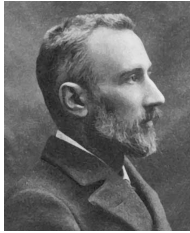

2009

Alexander von Humboldt

deutscher Naturforscher,
Mitbegründer der Geographie
als empirische Wissenschaft
* 14. September 1769, Berlin
† 6. Mai 1859, Berlin

Naturaliste et explorateur allemand,
cofondateur de la géographie
en tant que science empirique
* 14 septembre 1769, Berlin
† 6 mai 1859, Berlin

Pierre Curie

französischer Physiker,
Träger des Nobelpreises
für Physik
* 15. Mai 1859, Paris
† 19. April 1906, Paris

Physicien français,
lauréat du prix Nobel
de physique
* 15 mai 1859, Paris
† 19 avril 1906, Paris